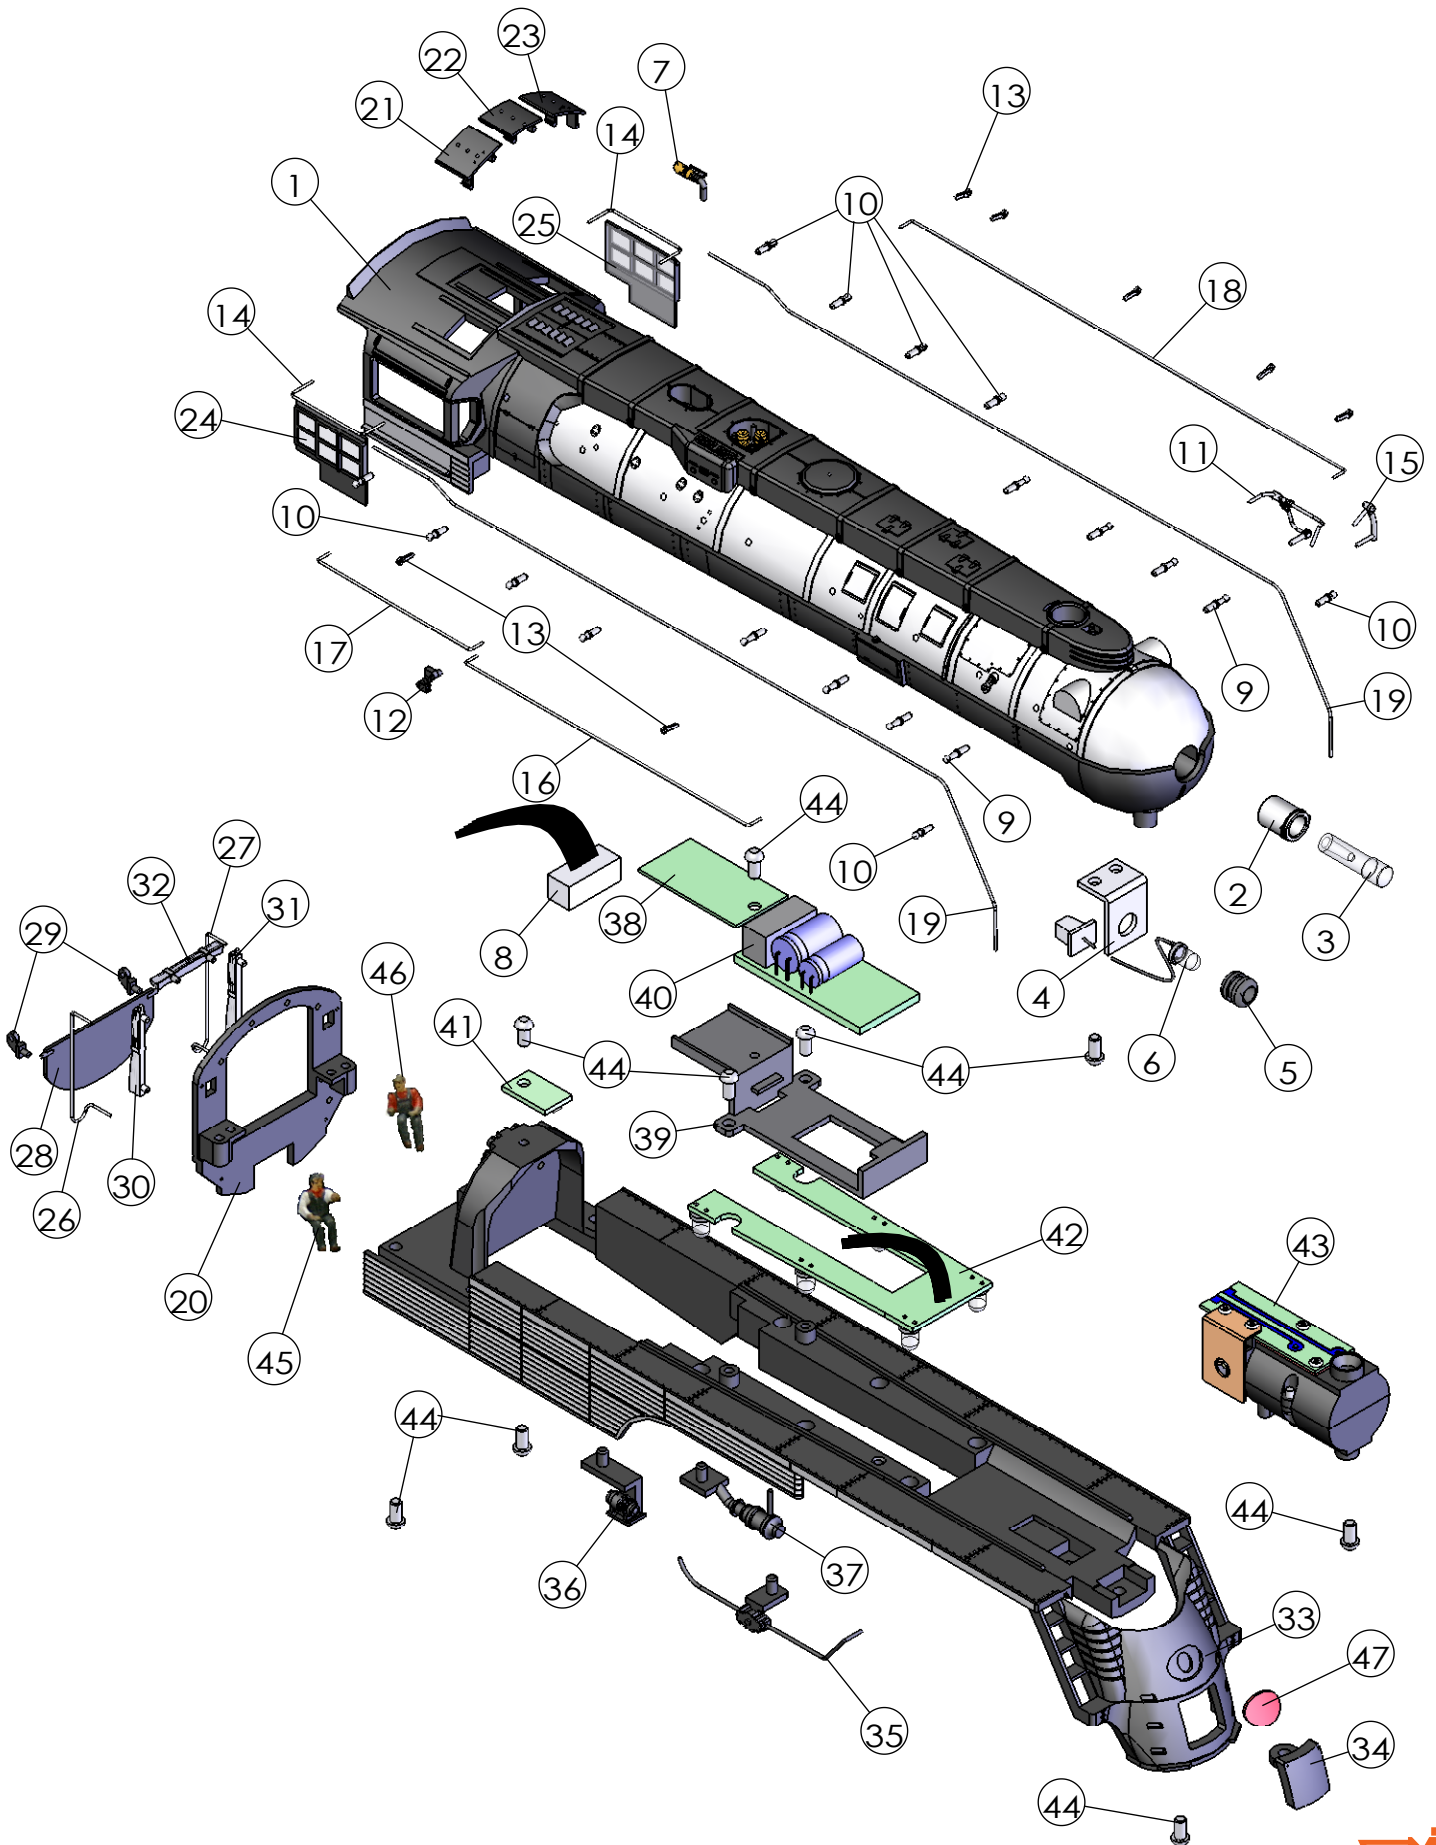

Boiler Parts

Name and Number	Part#
1) BOILER(A)(NYC ESE5426)	FB-1602005000
BOILER(B)(NYC ESE5429)	FB-1602012000
2) HEAD LIGHT-A	FB-1632006000
3) LENS,HEAD LIGHT	FA-1632001000
4) BRACKET,HEAD LIGHT	IH-1632001000
5) Grommet	IH-0000005
6) ϕ 3.0 LED	CE-0602001000
7) WHISTLE	FB-1602002000
8) Harness,LOCO	BC-1602002000
9) H/RAIL POST(B)	FB-1652005000
10) H/RAIL POST(C)	FB-1652006000
11) PIPE DETAIL(B)	FB-1622008000
12) THROTTLE LEVER	FB-1612014000
13) T/LEVER POST	FB-1612015000
14) CAB HAND RAIL	FB-1652007000
15) PIPE DETAIL(C)	FB-1622007000
16) T/LEVER PIPE-A	FB-1612016000
17) T/LEVER PIPE-B	FB-1612017000
18) PIPE	FB-1622009000
19) SIDE H/RAIL	FB-1652004000
20) CAB REAR-A	FB-1642010000
21) VENTILATOR-R	FB-1642011000
22) VENTILATOR-A	FB-1642012000
23) VENTILATOR-L	FB-1642013000
24) SIDE WINDOW-R	FB-1612018000
25) SIDE WINDOW-L	FB-1622010000
26) CAB REAR H/RAIL-AR	FB-1612020000
27) CAB REAR H/RAIL-AL	FB-1622011000

*Requires Exchange

All parts are priced as each

HO NYC ESE Hudson BOILER

HO NYC Empire State Express

Chassis Parts

Name and Number	Part#
1) MOTOR	BE-0602001000
2) MOTOR MOUNT	BI-1602001000
3) Tach board	AE-0600001
4) GEAR BOX ASS'Y	EG-1602003000
5) G/B COVER	EG-1602004000
6) FLY WHEEL	BE-0602002000
7) DRIVE SHAFT	EH-1602001000
8) G/BOX STOP	EB-1602004000
9) MAIN FRAME(Black)	DF-1602002000
10) BRAKE SHOE	DF-1602002000
11) BRAKE SHOE RIGGING	DF-1602003000
12) AIR PUMP	DF-1632002000
13) LUBRICATOR	EA-1602004000
14) CYLINDER PIPE	EF-1632003000
15) PICKUP PCB	BB-1602003000
16) BOOSTER PIPE-R	DF-1612002000
17) BOOSTER PIPE-L	DF-1622002000
18) SCREW(M2*5.0mm/Turning)	IA-1642001000
19) SPRING(Φ 3.3*5.0mm/STS)	IE-1642001000
20) DRAW BAR ASSY	BA-1642001000
21) SIDE ROD(1st&2nd)-R (Plain Bearing/A-Black)	EC-1612006000
22) SIDE ROD(1st&2nd)-L (Plain Bearing/A-Black)	EC-1622006000
23) SIDE ROD(2nd&3rd)-R (Plain Bearing/A-Black)	EC-1612007000
24) SIDE ROD(2nd&3rd)-L (Plain Bearing/A-Black)	EC-1622007000