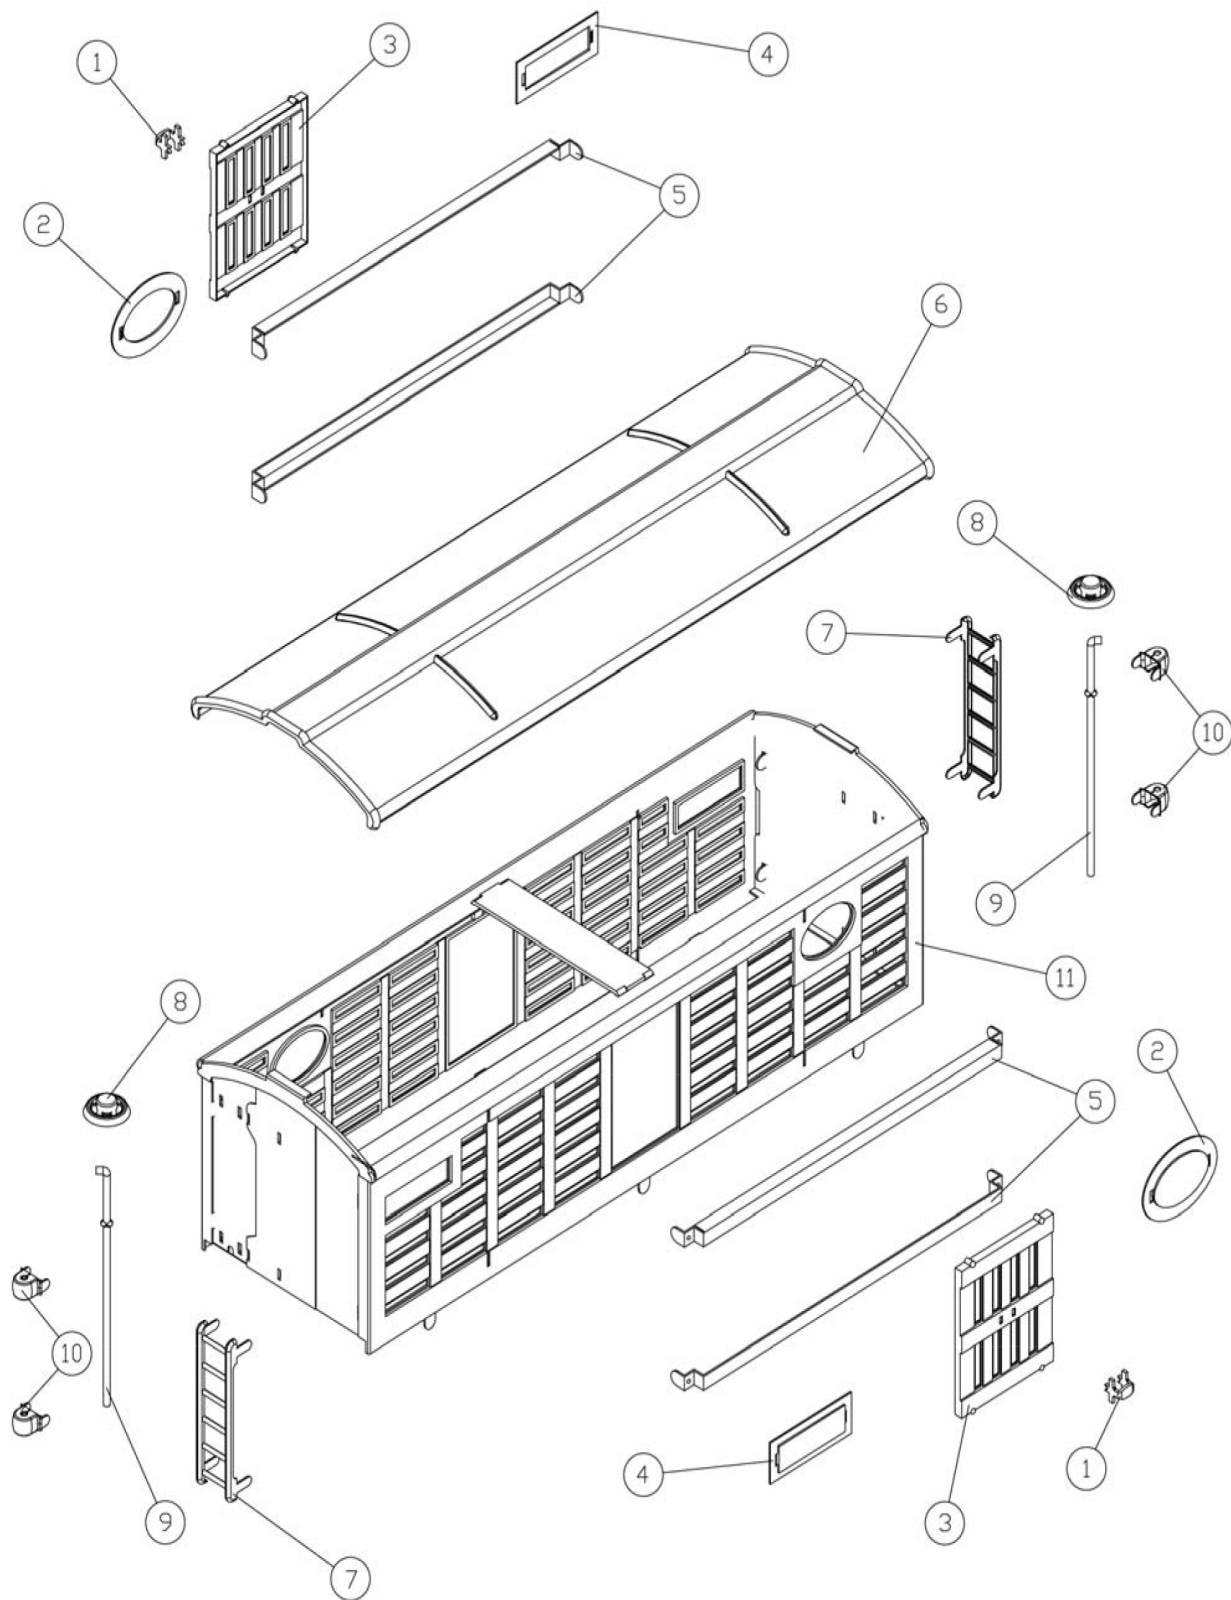

LIONEL ELECTRIC TRAINS
MODEL RAILROAD
ACCESSORIES
LIONEL CORPORATION TINPLATE

**"0" GAUGE
NO. 2813
CATTLE CAR**

PARTS LIST & EXPLODED VIEW

REV. 01.2016

PARTS LIST: BODY

1.) DOOR HANDLE BRASS	TP-281300001
1A.) DOOR HANDLE NICKEL	TP-OF00026
2.) BUILD PLATE B	TP-281300002
3.) DOOR	TP-281300003
4.) BUILD PLATE A	TP-281300004
5.) DOOR RUNNER	TP-SF00031
6.) ROOF	TP-OF00033
7.) LADDER BRASS	TP-281400005
7A.) LADDER NICKEL	TP-281400006
8.) BRAKE WHEEL BRASS	TP-OF00010
8A.) BRAKE WHEEL NICKEL	TP-OF00011
9.) BRAKE WHEEL SHAFT BRASS	TP-OF00012
9A.) BRAKE WHEEL SHAFT NICKEL	TP-OF00013
10.) BRAKE WHEEL STANCHION NICKEL	TP-SF00018
10A.) BRAKE WHEEL STANCHION BRASS	TP-SF00017
11.) BODY ASS'Y	TP-281300010

EXPLODED VIEW: BODY

PARTS LIST: CHASSIS

1.) FLOOR	TP-281400004
2.) E-RING	TP-OT00013
3.) BOLSTER	TP-281000030
4.) WASHER	TP-OT00028
5.) BOX COUPLER RIVET	TP-OT00012
6.) BOX COUPLER	TP-OT00011
7.) COUPLER LEVER	TP-281000032
8.) TRUCK SIDE FRAME	TP-281000033
9.) JOURNAL BOX BRASS	TP-MS00041
9A.) JOURNAL BOX NICKEL	TP-MS00042
9B.) JOURNAL BOX COPPER	TP-MS00043
10.) WHEEL	TP-OT00029
11.) WASHER	TP-ST00039
12.) AXLE	TP-OT00010
13.) AUTO BOX COUPLER ASS'Y	TP-281000034
14.) TRUCK BRACE	TP-OT00026
15.) TRUCK ASS'Y	TP-281000035

EXPLODED VIEW: CHASSIS